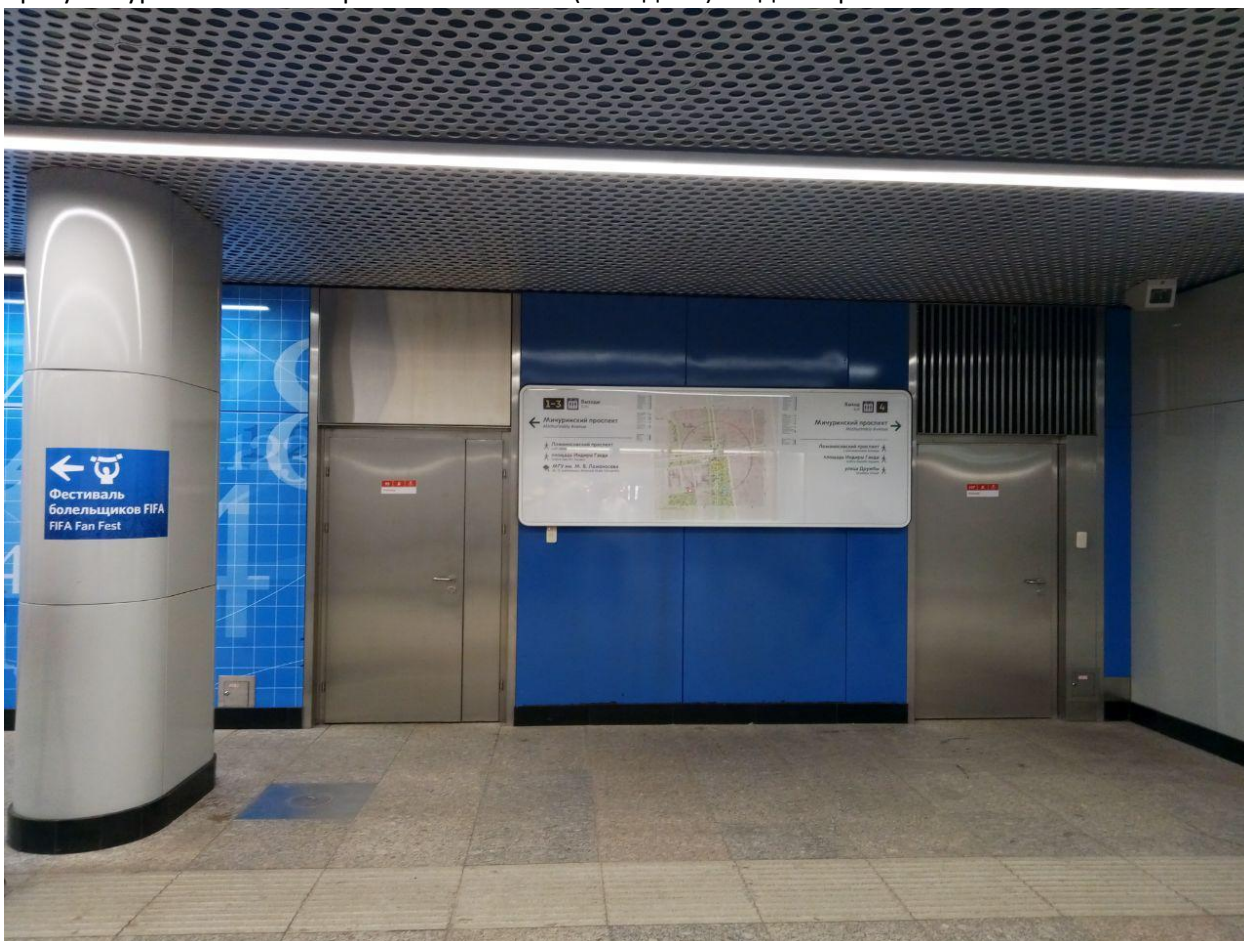

Метро Ломоносовский проспект, 1 вагон из центра.

Сразу за турникетами поворачиваете налево (выход 1-3) и идёте прямо.

Выход номер 1 на Мичуринский проспект.

Поднимаетесь из метро, и справа будет КПП МГУ. Проходите его и поднимаетесь вверх до указателя Архив МГУ. Поворачиваете налево идёте до нашего здания.